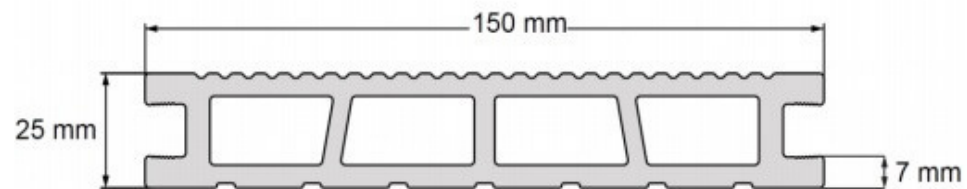

Dimensiuni

25 x 150 x 2400/ 4000 mm

Culori

TEAK

BROWN

RED BROWN

GREY

GRAFIT

Mentenanță redusă

Doar o curățare ocazională - mai mulți bani în buzunarul tău.

Decking WPC - SOLID

Solid este indicat pentru zone unde încărcarea și traficul sunt extreme - mall-uri, zone publice etc

Dimensiuni
20 x 138 x 3000 mm