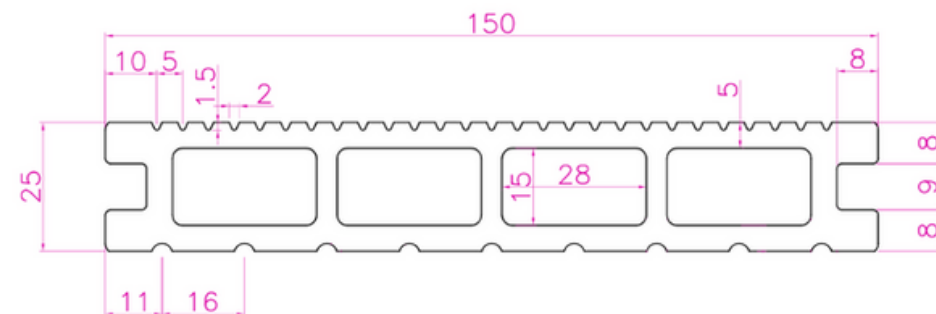

Decking WPC - DUNA

Duna este varianta excelentă pentru zone cu trafic rezidențial și comercial mediu (cafenele, restaurante, spații de joacă etc)

Dimensiuni

25 x 150 x 3000 mm

(alte lungimi sunt disponibile la comandă)

Culori

TEAK

COFFEE

REDWOOD

LIGHT GREY

ANTRACITE